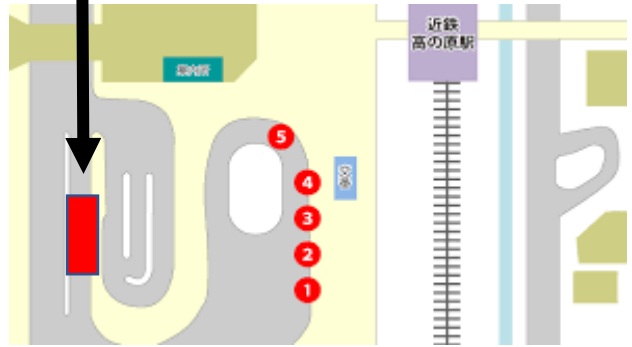

## 第1乗車地

集合場所 近鉄高の原駅(西口ロータリー前)

集合時間 午前07時50分

当日は受付時に混雑する可能性がありますので、時間に余裕を持ってお越しください。

拡大写真

## 第2乗車地

集合場所 近鉄学園前駅(南口ロータリー前)

集合時間 午前08時10分

当日は受付時に混雑する可能性がありますので、時間に余裕を持ってお越しください。

拡大写真